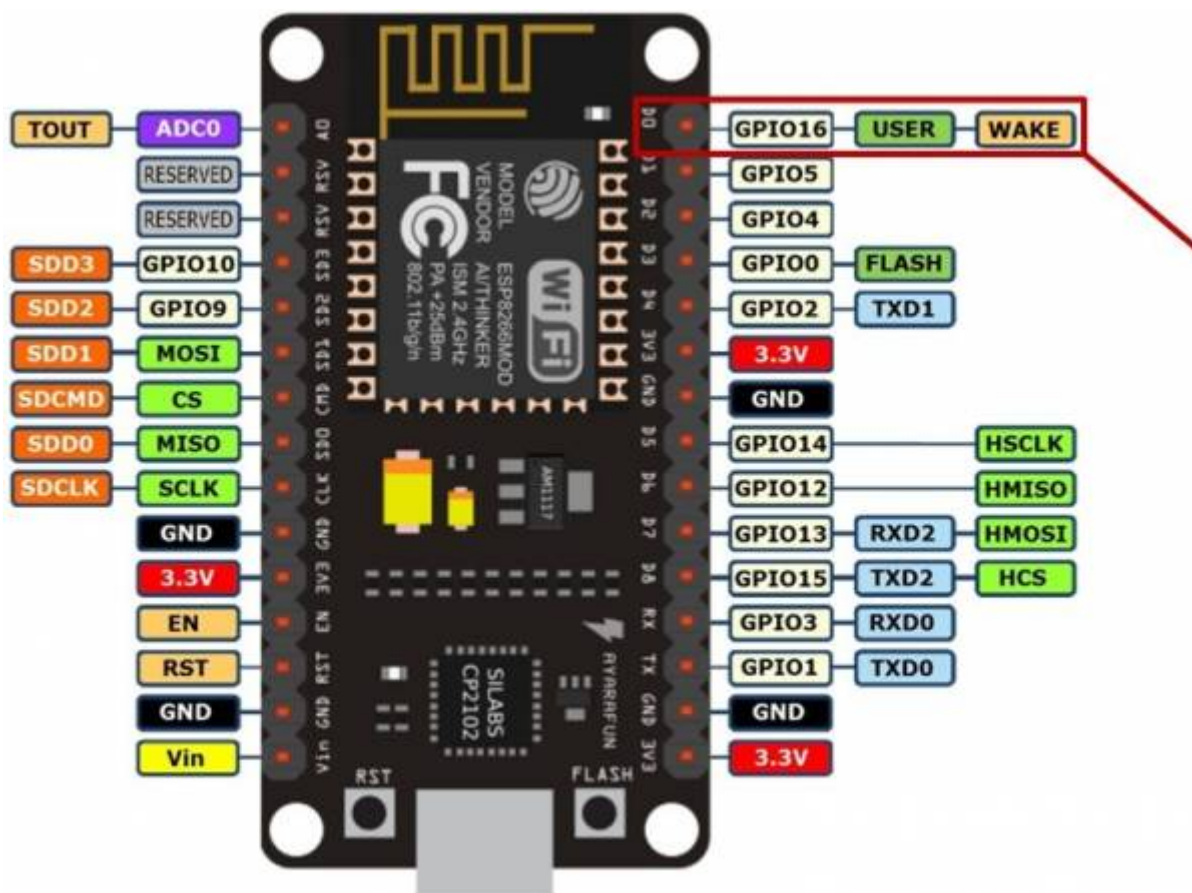

# Übersicht

Arduino UNO

Arduino mini

ESP8266

From: <https://www.wiki.haberland.it/> - [haberland.it](https://www.wiki.haberland.it/)

Permanent link: <https://www.wiki.haberland.it/doku.php?id=projekte.haberland.it:arduino:controller&rev=1554477418>