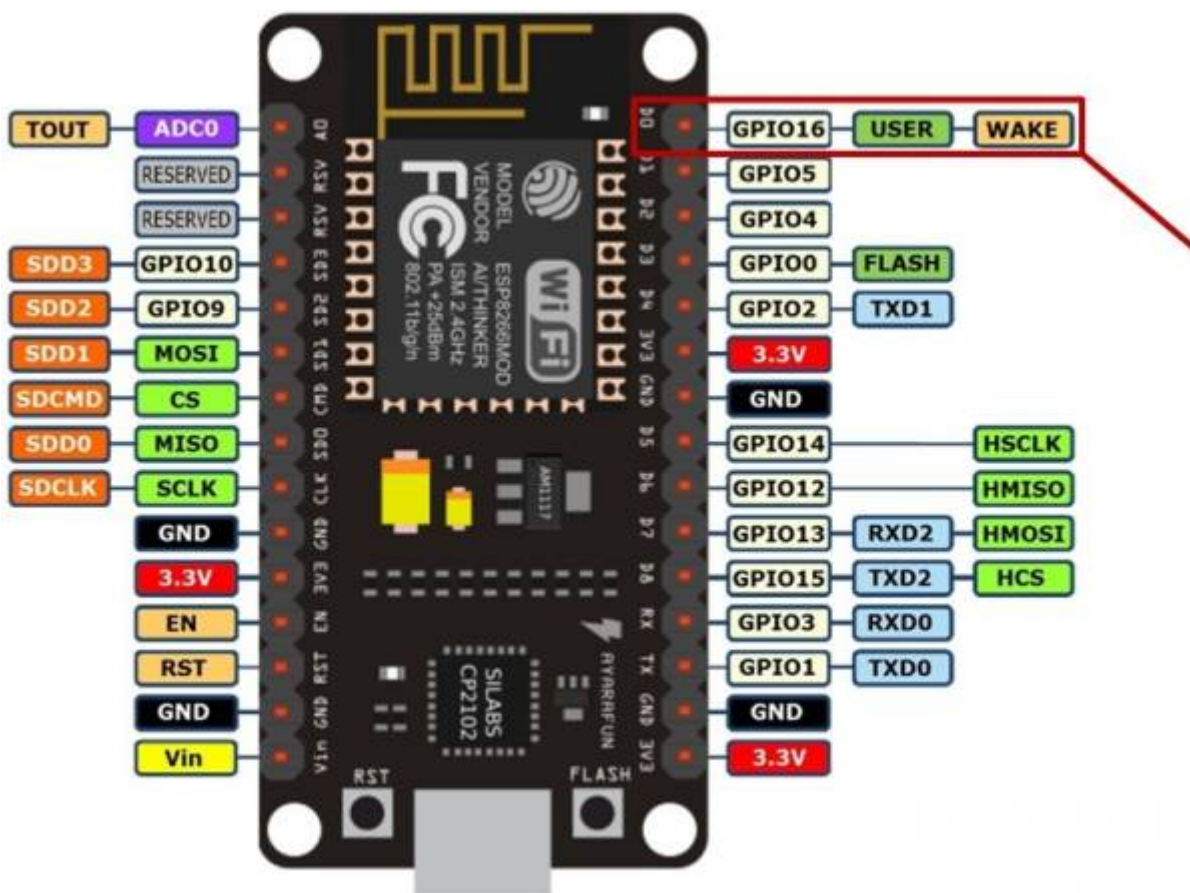

Übersicht

Arduino UNO

Arduino mini

ESP8266

From: <https://www.wiki.haberland.it/> - [haberland.it](https://www.wiki.haberland.it/)

Permanent link: <https://www.wiki.haberland.it/doku.php?id=projekte.haberland.it:arduino:controller&rev=1554477418>