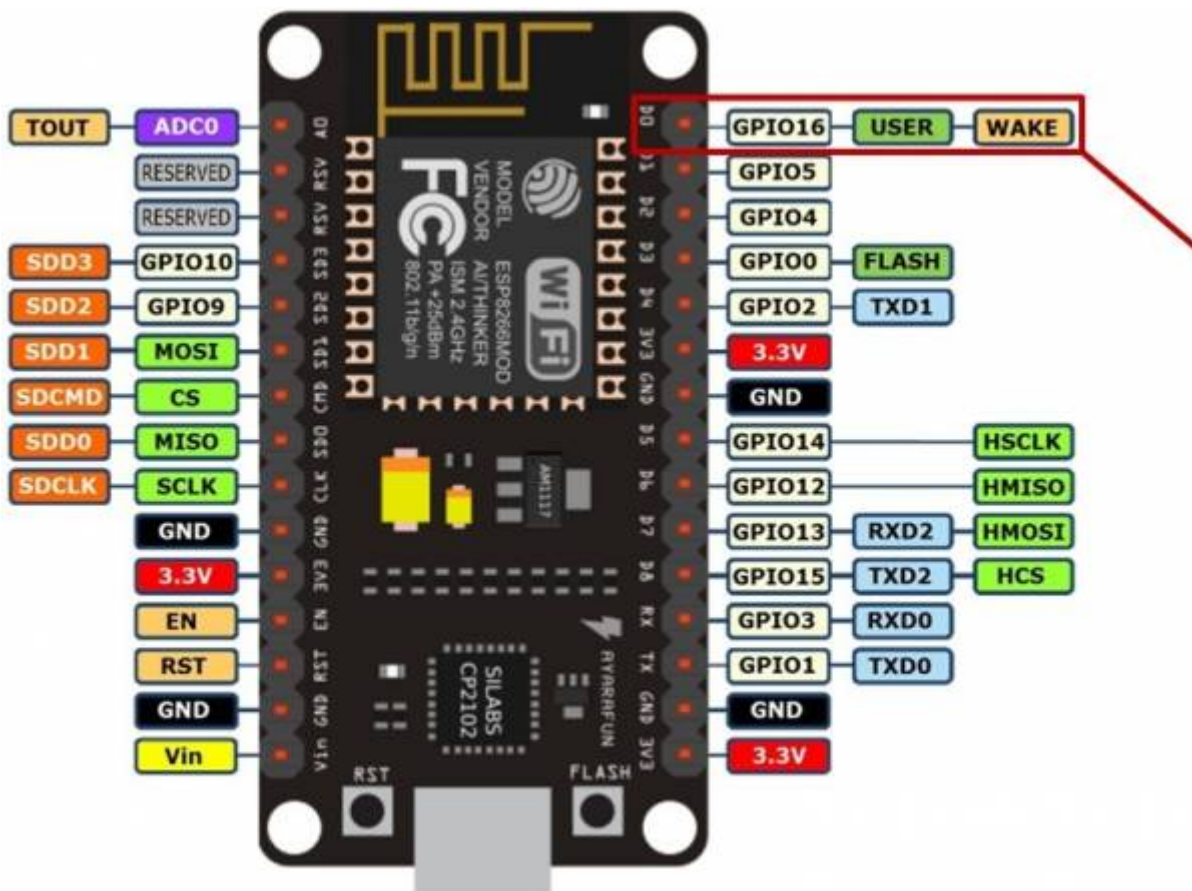

Übersicht

Arduino UNO

Arduino mini

ESP8266

From: <https://www.wiki.haberland.it/> - [haberland.it](https://www.wiki.haberland.it/)

Permanent link: <https://www.wiki.haberland.it/doku.php?id=projekte.haberland.it:arduino:controller>